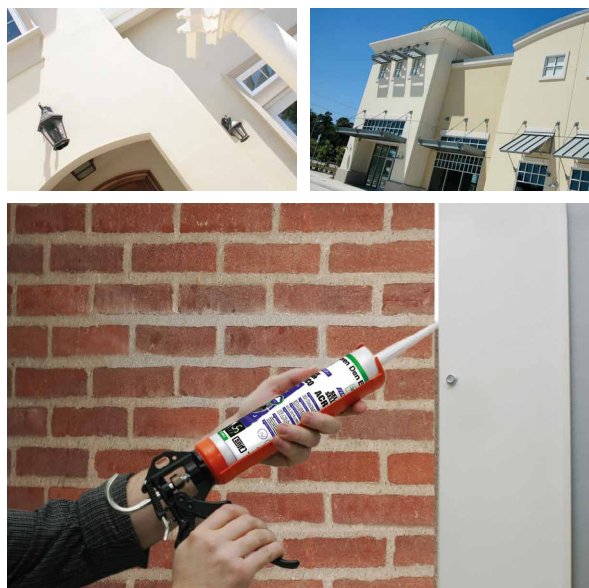

Aplicações

Especialmente desenvolvido para juntas de conexão entre peitoris de janelas, escadas, tectos, paredes, rodapés, painéis, cimento areado, gesso cartonado, calcário, madeira, caixilhos de janelas e alvenaria.

Indicado para aplicações interiores e exteriores. A resistência à chuva após a aplicação faz com que o selante acrílico exterior tenha uma maior estabilidade face às condições climáticas quando comparado com os selantes acrílicos tradicionais.